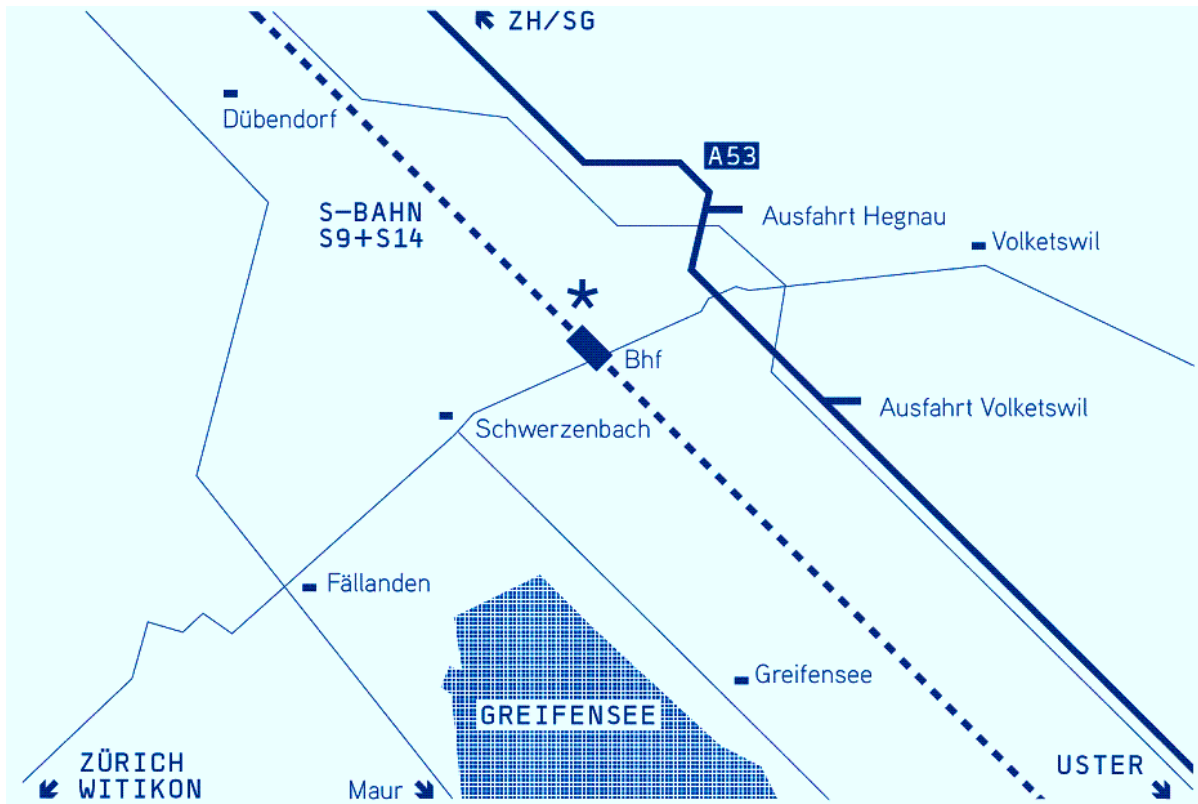

# MEIERHANS + PARTNER

beratende Ingenieure

für Gebäudetechnik

Meierhans + Partner AG

Bahnstrasse 8

CH-8603 Schwerzenbach

T 044 806 31 31

F 044 806 31 41